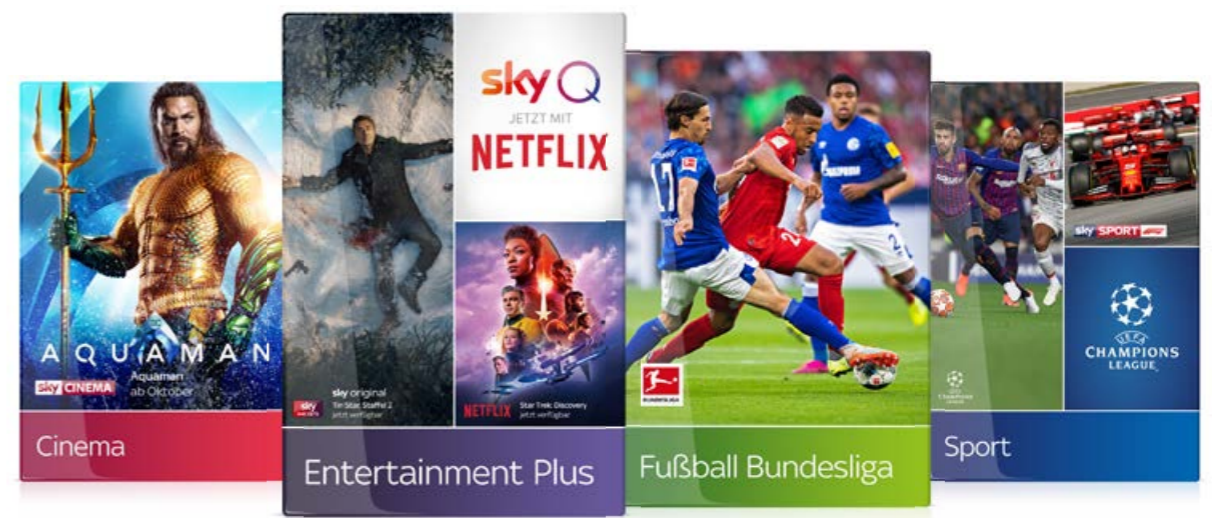

Da fliegen alle drauf:
das Sky Abo, das günstig bleibt.

- ✓ **Entertainment Plus Paket*** – Top-Serien parallel zum US-Start und großartige Sky Originals. Inklusive Netflix Standard-Abo.
- ✓ **Cinema Paket** – Blockbuster kurz nach dem Kino, ohne lästige Werbeunterbrechung. Hunderte Filmtitel auf Abruf.
- ✓ **Fußball-Bundesliga-Paket** – 572 Spiele der Bundesliga inkl. aller Partien der 2. Bundesliga live. Kein Tor verpassen: mit der Original Sky Konferenz.
- ✓ **Sport Paket** – die UEFA Champions League, der DFB-Pokal und die Premier League. Außerdem: Formel 1, Handball, Tennis und Golf.
- ✓ **Inklusive:** Sky Q Receiver und beste Bildqualität mit HD / UHD.

Das komplette Sky Programm dauerhaft günstig.

- ✓ Nur 12 Monate Mindestlaufzeit. Danach monatlich kündbar.
- ✓ Kein Preissprung nach einem Jahr.
- ✓ Spare € 10 im Vergleich zum aktuellen Angebot auf sky.de

statt € 54,99 mtl. für nur
€ 44,99 mtl.*
(im 12-Monats-Abo, danach monatlich kündbar)

Jetzt Gutscheincode anfordern: sky.de/dfv